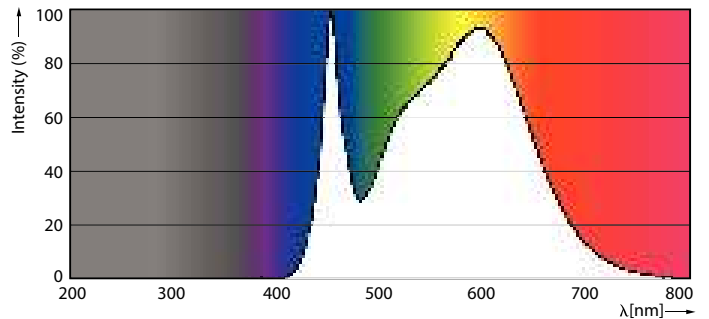

Spectral Power Distribution Colour - CorePro lustre ND 7-60W E27 840 P48 FR