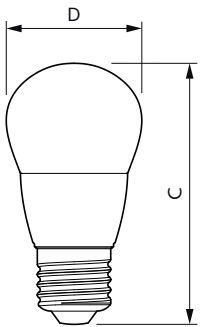

Lampes CorePro Flamme et Sphérique

Mécanique et boîtier

Finition ampoule	Dépoli
Forme de la lampe	P48 [P 48 mm]

Approbation et application

Classe d'efficacité énergétique	E
Consommation d'énergie kWh/1 000 h	7 kWh
Numéro d'enregistrement EPREL	453215
EyeComfort	Oui

Données du produit

Nom du produit de la commande	CorePro lustre ND 7-60W E27 840 P48 FR

Nom de produit complet	CorePro lustre ND 7-60W E27 840 P48 FR
Code EOC	871951431306400
Code de commande	31306400
Code 12NC	929002973202
Quantité par pack	1
Code EAN – Produit/Boîte	8719514313064
Conditionnement par carton	10
Codes EAN/UPC – Boîte	8719514313071

Schéma dimensionnel

Product	D	C
CorePro lustre ND 7-60W E27 840 P48 FR	48 mm	95 mm