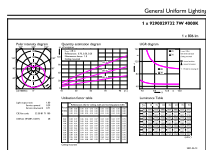

Données photométriques

Spectral Power Distribution Colour - CorePro lustre ND 7-60W E27 840 P48 FR