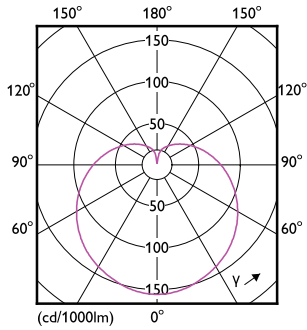

Lampes CorePro Flamme et Sphérique

Données photométriques

Light Distribution Diagram - CorePro lustre ND 7-60W E27 840 P48 FR