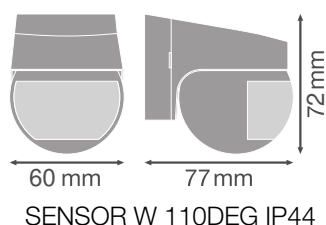

FICHE PRODUIT

SENSOR WALL 110DEG IP44 DG

SENSOR WALL 110DEG | Détecteurs autonomes de mouvements et de luminosité pour montage au mur avec un angle de détection de 110°

Zones d'application

- Extérieur
- Couloirs, zones d'entrée
- Garages
- Sous-sol
- Passage d'arcade

DONNÉES ÉLECTRIQUES

Tension nominale	220...240 V
Fréquence du réseau	50...60 Hz
Classe de protection	II

DIMENSIONS ET POIDS

Longueur	60,00 mm
Largeur	77,00 mm
Hauteur	72,00 mm
Poids du produit	89,00 g

Matériau & couleurs

Couleur du produit	Gris foncé
Matériau de corps	Polycarbonate (PC)
Teneur en mercure	0.0 mg

APPLICATION & MONTAGE

Plage de température ambiante	-10...+40 °C
Plage de température de stockage	-25...+70 °C
Type de connexion	Bornier à vis, 3 pôles
Type de protection	IP44
Gradable	Non
Montage	Surface
Emplacement montage	Mur

DONNÉES LOGISTIQUES

Code produit	Unité d'emballage (Pièces/Unité)	Dimensions (longueur x largeur x hauteur)	Poids approximatif	Volume
4058075244757	Etui carton fermé 1	67 mm x 80 mm x 94 mm	112.00 g	0.50 dm ³
4058075244764	Carton de regroupement 8	170 mm x 144 mm x 204 mm	1273.00 g	4.99 dm ³