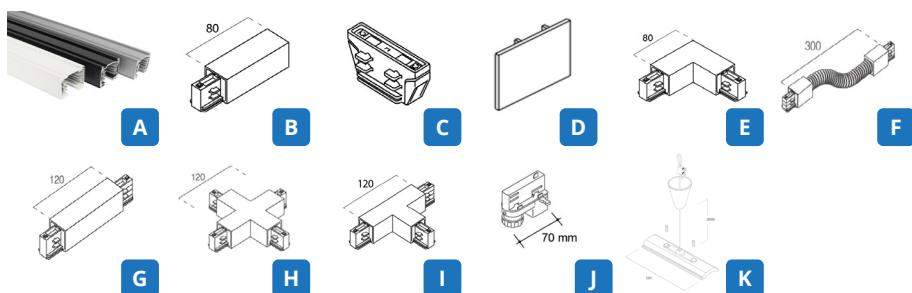

Blanc

NOXION
best in class lighting

Noir

Gris

Model	Description	Blanc	Noir	Aluminium	Tarif
A	Rail triphasé- 1m	138011	138014	138012	
A	Rail triphasé- 2m	138013	138017	138015	
B	Connecteur triphasé droite	138064	138065	138234	
B	Connecteur triphasé gauche	138066	138067	138235	
C	Connecteur électrique	138032	138033	-	
C	Connecteur mécanique	138249	138035	-	
D	Embout	138082	138083	138233	
E	Connecteur triphasé droite 90°	138072	138073	-	
E	Connecteur triphasé gauche 90°	138070	138071	-	
F	Connecteur triphasé flexible	138094	138081	-	
G	Connecteur triphasé avec alimentation carré	138068	138069	150570	
H	Connecteur triphasé en croix	156083	138027	151159	
I	Connecteur triphasé droite en T	138078	138075	138074	
I	Connecteur triphasé gauche en T	-	138077	-	
J	Adaptateur triphasé universel	138028	138222	-	
K	Kit de suspension 2m (plaque 120cm)	-	207761	-	

Exemple d'aide au montage

- 1. 90° Ext. (E)
- 2. 90° Int. (E)
- 3. Entrée / Sortie Droite (B)
- 4. Entrée / Sortie Gauche (B)
- 5. T- Droite (I)
- 6. T- Gauche (I)
- 7. - X (H)

L Entrée / sortie

R Entrée / sortie