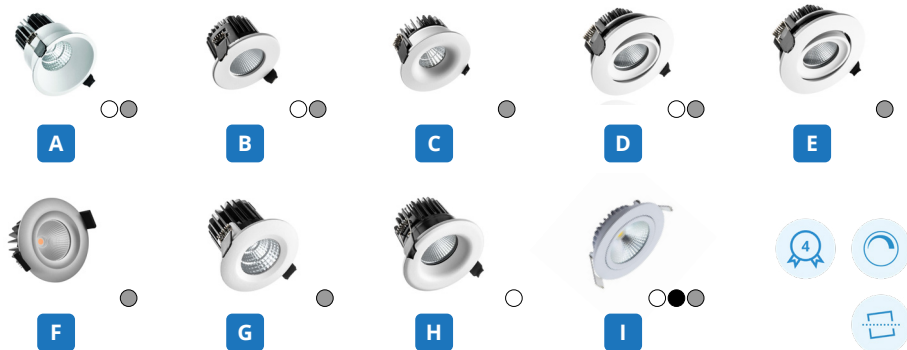

Noxion Spot LED encastré

NOXION
Best in class lighting

Art. n°	Description	Blanc	Aluminium	Noir	Inclinable	Coupe	Ø	Tarif
A	Starlight IP54- 400lm- 2700K- Dim	-	224361	-	-	Ø72mm	Ø85mm	
B	Ember IP65- 400lm- 2700K- Dim	244600	244611	-	-	Ø70mm	Ø80mm	
C	Gimax IP44- 400lm- 2700K- Dim	-	224358	-	-	Ø74mm	Ø80mm	
D	Hydro IP65 Fireproof- 400lm- 2700K- Dim	-	244612	-	30°	Ø83mm	Ø95mm	
E	Aqua IP65 Fireproof- 400lm- 2700K- Dim	-	242001	-	30°	Ø92mm	Ø100mm	
F	Gimba IP44- 400lm- 2700K- Dim	-	224360	-	-	Ø74mm	Ø80mm	
G	Forseti IP44- 400lm- 2700K- Dim	-	224357	-	-	Ø72mm	Ø80mm	
H	H20 IP65 Fireproof- 585lm- 2700K- Dim	244603	-	-	-	Ø70mm	Ø85mm	
I	Slim IP54- 600lm- 2700K- Dim	245688	245690	245689	60°	Ø75mm	Ø85mm	
I	Slim IP54- 600lm- 3000K- Dim	244924	-	244925	60°	Ø75mm	Ø85mm	
I	Slim IP54- 600lm- 4000K- Dim	245682	-	245683	60°	Ø75mm	Ø85mm	
I	Slim IP54- 600lm- 2000/3000K- Dim-to-warm	245685	-	-	60°	Ø75mm	Ø85mm	