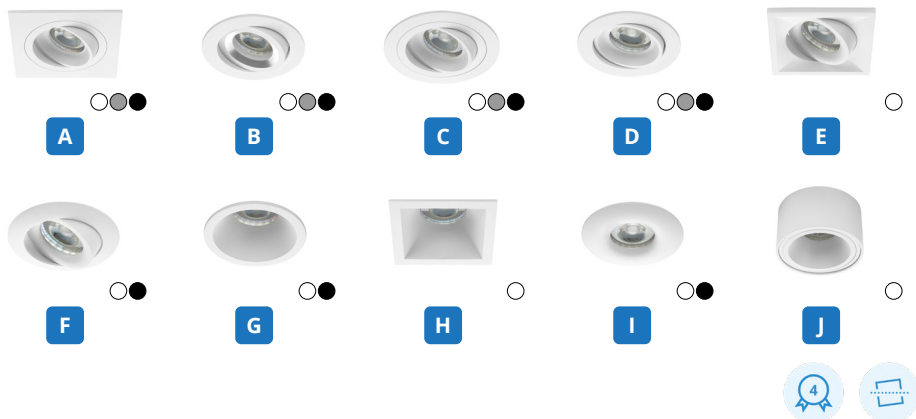

Noxion Spot encastré nu GU10

NOXION
Best in class lighting

Art. n°	Description	Blanc	Aluminium	Noir	Inclinable	Coupe	Lxl ou Ø	Tarif
A	Boxi IP20	220658	220657	232027	40°	80mm	92mmx92mm	
B	Drome IP20	220652	220651	232025	40°	69mm	Ø82mm	
C	Logic IP20	220655	220654	232026	40°	80mm	Ø92mm	
D	Vision IP20	220649	220648	232024	40°	69mm	Ø82mm	
E	D-Flex IP20	220646	-	-	40°	70mm	80mmx80mm	
F	Flox IP20	220640	-	232022	40°	70mm	Ø82mm	
G	D-Round IP20	220644	-	232023	-	70mm	Ø82mm	
H	Deep IP20	220645	-	-	-	70mm	82mmx82mm	
I	Fix IP20	220638	-	-	-	70mm	Ø82mm	
J	Rondo IP20	220647	-	-	-	70mm	Ø90mm	

Noxion Downlight LED Forza

NOXION
Best in class lighting

L80	Garantie	IP	IK	°C	IRC	PF
50000h	5 ans	20	02	-20°C- 40°C	90	0.95

Art. n°	Description	Tarif
245302	35W 3000lm 930 36D Blanc Ø160mm	
245303	35W 3300lm 940 36D Blanc Ø160mm	
245304	35W 3000lm 930 36D Noir Ø160mm