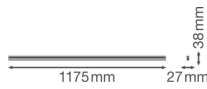

Caractéristiques Ledvance Réglette LED Linear Compact 20W 2000lm - 840 Blanc Froid | 120cm

[Voir le produit](#)