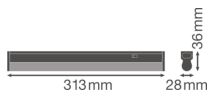

Caractéristiques Ledvance Réglette LED Linear Compact
Commutateur 4W 400lm - 830 Blanc Chaud | 30cm

[Voir le produit](#)

Informations Générales

Réf.	234131
EAN	4058075106079
EOC FR	106079
Marque	Ledvance
Nom du fabricant	LN COMP SWITCH 300 4W/3000K
Garantie Totale	5 ans
Durée de Vie Moyenne (heure)	50000

Informations techniques

Technologie	LED Intégré
Substitut (Watt)	1x8
Wattage	4
Tension (V)	220-240
Dimmable	Non
Flux Lumineux (Lumen)	400
Lumen per watt	100
Facteur de puissance	>0.50
Code Couleur	830 Blanc Chaud
Couleur de Lumière (Kelvin)	3000 Blanc Chaud
Indice de Rendu des Couleurs (Ra)	80-89
Couleur Claire	Blanc
Options de couleur	Couleur unique

Convient pour l'Extérieur	Non
Longeur	30cm

Informations de l'appareil

Montage	Surface
Indice de Protection	IP20
Protection Impacts	IK03
Logement	PC (Polycarbonate)
Couleur du Luminaire	Blanc
Lampe Incluse	Oui
Eclairage de Secours	Non

Dimensions

Longueur (mm)	313
Largeur (mm)	28
Hauteur (mm)	36

Informations du capteur

Type de capteur	Pas de détecteur
-----------------	------------------