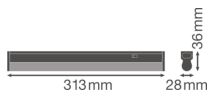

Caractéristiques Ledvance Réglette LED Linear Compact
Commutateur 4W 450lm - 840 Blanc Froid | 30cm

[Voir le produit](#)

Informations Générales

Réf.	234132
EAN	4058075106093
EOC FR	106093
Marque	Ledvance
Nom du fabricant	LN COMP SWITCH 300 4W/4000K
Garantie Totale	5 ans
Durée de Vie Moyenne (heure)	50000

Informations techniques

Technologie	LED Intégré
Tension (V)	220-240
Dimmable	Non
Lumen per watt	112.5
Facteur de puissance	>0.50
Code Couleur	840 Blanc Froid
Couleur de Lumière (Kelvin)	4000 Blanc Froid
Indice de Rendu des Couleurs (Ra)	80-89
Couleur Claire	Blanc
Options de couleur	Couleur unique
Convient pour l'Extérieur	Non
Longueur	30cm

Informations de l'appareil

Montage	Surface
Indice de Protection	IP20
Protection Impacts	IK03
Logement	PC (Polycarbonate)
Couleur du Luminaire	Blanc
Lampe Incluse	Oui
Eclairage de Secours	Non

Dimensions

Longueur (mm)	313
Largeur (mm)	28
Hauteur (mm)	36