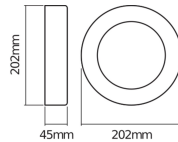

Caractéristiques Ledvance LED Mur
light Endura Style Cercle Foncé Gris
13.5W - 830

[Voir le produit](#)

Informations Générales

Réf.	243613
EAN	4058075205215
Étiquette énergétique	G
Marque	Ledvance
Nom du fabricant	ENDURA STYLE RING 13.5W DG LEDV
Garantie Totale	5 ans

Informations techniques

Technologie	LED Intégré
Tension (V)	220-240
Wattage	13.5
Dimmable	Non
Lampe Incluse	Oui
Flux Lumineux (Lumen)	480
Lumen per watt	36
Code Couleur	830 Blanc Chaud
Couleur de Lumière (Kelvin)	3000 Blanc Chaud
Indice de Rendu des Couleurs (Ra)	80-89
Couleur Claire	Blanc
Options de couleur	Couleur unique

Facteur de puissance >0.50

Montage Fixation murale

Eclairage de Secours Non

Informations de l'appareil

Indice de Protection IP44

Dimensions

Longueur (mm) 202

Largeur (mm) 202

Diamètre (mm) 202

Informations du capteur

Type de capteur Pas de détecteur