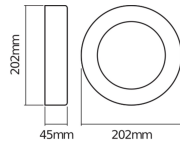

Caractéristiques Ledvance LED Mur
light Endura Style Cercle Foncé Gris
13.5W - 830

[Voir le produit](#)

Informations Générales

Réf.	243613
EAN	4058075205215
Étiquette énergétique	G
Marque	Ledvance
Nom du fabricant	ENDURA STYLE RING 13.5W DG LEDV
Garantie Totale	5 ans

Informations techniques

Technologie	LED Intégré
Tension (V)	220-240
Dimmable	Non
Lampe Incluse	Oui
Lumen per watt	36
Code Couleur	830 Blanc Chaud
Couleur de Lumière (Kelvin)	3000 Blanc Chaud
Indice de Rendu des Couleurs (Ra)	80-89
Couleur Claire	Blanc
Options de couleur	Couleur unique
Facteur de puissance	>0.50
Montage	Fixation murale

Eclairage de Secours Non

Informations de l'appareil

Indice de Protection IP44

Dimensions

Longueur (mm) 202

Largeur (mm) 202

Diamètre (mm) 202

Informations du capteur