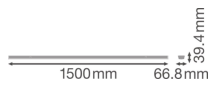

Caractéristiques Ledvance TruSys Performance Rail System 50W 8000lm - 840 Blanc Froid | Faisceau lumineux étroit - Éclairage de secours 3 heures

[Voir le produit](#)

Informations Générales

Réf.	237603
EAN	4058075291232
Marque	Ledvance
Nom du fabricant	TRUSYS PFM 50W/4000K N EM AT 3H

Informations techniques

Technologie	LED Intégré
Tension (V)	220-240
Dimmable	Oui
Lumen per watt	160
Facteur de puissance	>0.90
Code Couleur	840 Blanc Froid
Couleur de Lumière (Kelvin)	4000 Blanc Froid
Indice de Rendu des Couleurs (Ra)	80-89
Couleur Claire	Blanc
Options de couleur	Couleur unique

Informations de l'appareil

Indice de Protection	IP20
Lampe Incluse	Oui
Eclairage de Secours	Oui

Dimensions

Longueur (mm) 1500

Largeur (mm) 67

Informations du capteur

Type de capteur

Pas de détecteur