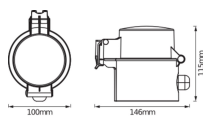

Caractéristiques Ledvance Smart+ Wifi Extérieur
Prise EU

[Voir le produit](#)

Informations Générales

Réf.	240768
EAN	4058075532120
Marque	Ledvance
Nom du fabricant	SMART WIFI OUTDOOR PLUG EU 8X1
Quantité recommandée	8

Informations techniques

Technologie	Other
Lighting Control	Wifi
Tension (V)	220-240

Dimensions

Longueur (mm)	146
Hauteur (mm)	115
Diamètre (mm)	100

Informations du capteur

Type de capteur	Pas de détecteur
-----------------	------------------