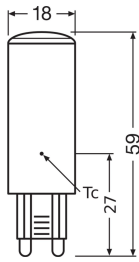

Caractéristiques Ledvance LED Pin G9 Claire 4.9W
806lm - 827 Blanc Très Chaud | Équivalent 60W

[Voir le produit](#)

Informations Générales

Réf.	250853
EAN	4058075840560
Marque	Ledvance
Nom du fabricant	LED PIN G9 P 4.9W 827 Clear G9
Quantité recommandée	20
Garantie Totale	3 ans
Étiquette énergétique	C
Durée de Vie Moyenne (heure)	15000

Dimensions

Hauteur (mm)	59
Diamètre (mm)	18
Forme	Capsule
Forme exacte	T18