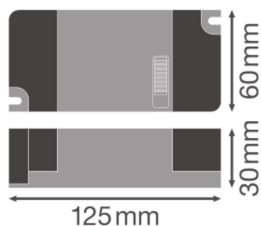

Caractéristiques Ledvance LED Driver Panel Flex 30/220-240/700

[Voir le produit](#)

Characteristics

Puissance Maximale Estimée 30

Informations Générales

Réf.	250911
EAN	4058075843684
Marque	Ledvance
Nom du fabricant	PANEL FLEX DRIVER 30/220-240/700 PL FLEX 600
Quantité recommandée	20
Garantie Totale	7 ans

Informations techniques

Technologie	Accessory
Tension (V)	220-240
Wattage	30
Tension de sortie	60
Facteur de puissance	>0.90

Dimensions

Longueur (mm)	125
Largeur (mm)	60

Hauteur (mm) 30

Informations du capteur