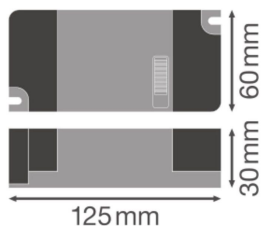

Caractéristiques Ledvance LED Driver Panel Flex 30/220-240/700

[Voir le produit](#)

Characteristics

Puissance Maximale Estimée 30

Informations Générales

Réf.	250911
EAN	4058075843684
Marque	Ledvance
Nom du fabricant	PANEL FLEX DRIVER 30/220-240/700 PL FLEX 600
Quantité recommandée	20
Garantie Totale	7 ans

Informations techniques

Technologie	Accessory
Tension (V)	220-240
Tension de sortie	60
Facteur de puissance	>0.90

Dimensions

Longueur (mm)	125
Largeur (mm)	60
Hauteur (mm)	30

Informations du capteur

Type de capteur