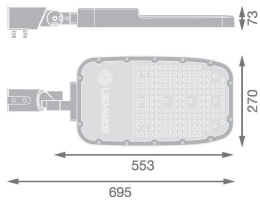

Caractéristiques Ledvance Éclairage Public LED Area Extra Large RV35ST Aluminium Gris 150W 19500lm 155X69D - 730 Blanc Chaud | IP66 - Asymétrique

[Voir le produit](#)

Informations Générales

| | |
|------------------------------|--|
| Réf. | 251130 |
| EAN | 4099854079986 |
| Marque | Ledvance |
| Nom du fabricant | STREETLIGHT AREA EXTRA LARGE RV35ST 150W 730 RV35ST GY |
| Garantie Totale | 5 ans |
| Durée de Vie Moyenne (heure) | 100000 |

Informations techniques

| | |
|-----------------------------------|------------------|
| Technologie | LED Intégré |
| Wattage | 150 |
| Tension (V) | 100 - 240 |
| Dimmable | Non |
| Flux Lumineux (Lumen) | 19500 |
| Lumen per watt | 130 |
| Angle de Diffusion (degrés) | 155x69 |
| Code Couleur | 730 Blanc Chaud |
| Couleur de Lumière (Kelvin) | 3000 Blanc Chaud |
| Indice de Rendu des Couleurs (Ra) | 70-79 |
| Couleur Claire | Blanc |
| Options de couleur | Couleur unique |

Dimensions

| | |
|---------------|-----|
| Longueur (mm) | 553 |
| Largeur (mm) | 270 |
| Hauteur (mm) | 73 |

Informations du capteur

Type de capteur Pas de détecteur