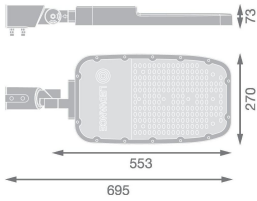

Caractéristiques Ledvance Éclairage Public LED Area Extra Large RV35ST Aluminium Gris 150W 20250lm 155X69D - 765 Lumière Du Jour | IP66 - Asymétrique

[Voir le produit](#)

## Dimensions

---

Longueur (mm)	553
Largeur (mm)	270
Hauteur (mm)	73