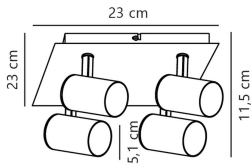

Caractéristiques Nordlux Frida 4-Spot Métal Blanc | Convient pour 4x GU10

[Voir le produit](#)

Informations Générales

Réf.	253666
EAN	5701581477285
Marque	Nordlux
Nom du fabricant	Frida 4-Spot Spots White
Garantie Totale	2 ans

Informations techniques

Technologie	Fixture Retrofit
Tension (V)	220-240
Dimmable	Oui, avec une ampoule dimmable seulement
Convient pour	GU10
Lampe Incluse	Non
Nombre de lampes	4
Puissance Maximale Estimée	35
Inclinable	Oui
Montage	Surface
Eclairage de Secours	Non

Informations de l'appareil

Connexion du Luminaire	C?ble
------------------------	-------

Indice de Protection	IP20
Couleur du Luminaire	Blanc
Logement	Metal

Dimensions

Longueur (mm)	115
Largeur (mm)	230
Hauteur (mm)	230