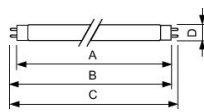

Caractéristiques Philips MASTER TL-D 58W - Jaune | 150cm

[Voir le produit](#)

## Informations Générales

Réf.	154927
EAN	8711500954473
EOC FR	954473
Marque	Philips
Nom du fabricant	TL-D Colored 58W Yellow 1SL/25
Quantité recommandée	25
Garantie Totale	5 ans
Durée de Vie Moyenne (heure)	15000

## Dimensions

---

Longueur (mm)	1500
Diamètre (mm)	28