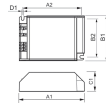

Informations Générales

Quantité recommandée 12

Informations Générales

Réf.	161147
EAN	8718291233107
EOC FR	233107
Marque	Philips
Nom du fabricant	HID-AV C 35-70 /S CDM 220-240V 50/60Hz

Informations techniques

Technologie	Accessory
Ballast pour lampe	PL-C
Puissance Maximale Estimée	70

Informations du capteur

Type de capteur Pas de détecteur