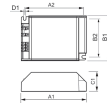

Product Details

Quantité recommandée 12

Informations Générales

Réf.	161147
EAN	8718291233107
EOC FR	233107
Marque	Philips
Nom du fabricant	HID-AV C 35-70 /S CDM 220-240V 50/60Hz

Informations techniques

Technologie	Accessory
Ballast pour lampe	PL-C
Puissance Maximale Estimée	70

Informations du capteur

Type de capteur Pas de détecteur