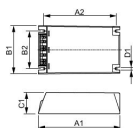

Caractéristiques Philips PrimaVision Xtreme
HID-PV Xt 90 CPO L1 208-277V

[Voir le produit](#)

Informations Générales

Quantité recommandée 12

Informations Générales

Réf.	200283
EAN	8718291241454
EOC FR	241454
Marque	Philips
Nom du fabricant	HID-PV Xt 90 CPO Q 208-277V