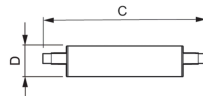

Caractéristiques Philips Corepro LED Lineair R7s 118mm
14W 1600lm - 830 Blanc Chaud | Dimmable - Équivalent
100W

[Voir le produit](#)

Informations Générales

Réf.	224255
EAN	8718696578797
EOC FR	578797
Marque	Philips
Nom du fabricant	CorePro R7S 118mm 14-100W 830 D
Quantité recommandée	10
Garantie Totale	2 ans
Étiquette énergétique	E
Durée de Vie Moyenne (heure)	15000

Informations techniques

Technologie	LED
Tension (V)	220-240
Dimmable	Oui
Culot	R7s
Lumen per watt	114.3
Type de capteur	Pas de détecteur

Information produit

Code Couleur	830 Blanc Chaud
Couleur de Lumière (Kelvin)	3000 Blanc Chaud

Indice de Rendu des Couleurs (Ra)	80-89
Couleur Claire	Blanc
Options de couleur	Couleur unique

Dimensions

Longueur (mm)	118
Diamètre (mm)	29
Forme	Double Ended