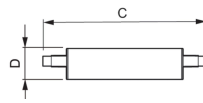

Caractéristiques Philips Corepro LED Lineair R7s 118mm
14W 2000lm - 840 Blanc Froid | Dimmable - Équivalent
120W

[Voir le produit](#)

Informations Générales

Réf.	231200
EAN	8718696714065
EOC FR	714065
Marque	Philips
Nom du fabricant	CorePro LED linear D 14-120W R7S 118 840
Quantité recommandée	1
Garantie Totale	2 ans
Étiquette énergétique	D
Durée de Vie Moyenne (heure)	15000

Informations techniques

Technologie	LED
Substitut (Watt)	120
Wattage	14
Dimmable	Oui
Culot	R7s
Flux Lumineux (Lumen)	2000
Lumen per watt	142.9
Type de capteur	Pas de détecteur

Information produit

Code Couleur	840 Blanc Froid
Couleur de Lumière (Kelvin)	4000 Blanc Froid
Indice de Rendu des Couleurs (Ra)	80-89
Couleur Claire	Blanc
Options de couleur	Couleur unique

Dimensions

Longueur (mm)	118
Diamètre (mm)	29
Forme	Double Ended