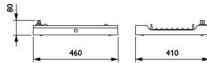

Caractéristiques Philips Highbay LED GentleSpace BY480P 120W 17000lm 44D - 865 Lumière du Jour | IP65 - Dali Dimmable

[Voir le produit](#)

Informations Générales

Réf.	238791
EAN	8718699408282
EOC FR	408282
Marque	Philips
Nom du fabricant	BY480P LED170S/865 PSD WB GC SI
Garantie Totale	5 ans
Étiquette énergétique	C
Durée de Vie Moyenne (heure)	100000

Informations techniques

Technologie	LED Intégré
Substitut (Watt)	250
Wattage	120
Dimmable	Oui, dimmable Dali
Driver Inclus	Oui
Tension (V)	220-240
Flux Lumineux (Lumen)	17000
Lumen per watt	141.7
Angle de Diffusion (degrés)	44
Code Couleur	865 Lumière du Jour
Couleur de Lumière (Kelvin)	6500 Lumière du Jour
Indice de Rendu des Couleurs (Ra)	80-89
Couleur Claire	Blanc

Dimensions

Hauteur (mm)	460
Diamètre (mm)	410

Informations du capteur

Type de capteur	Pas de détecteur
-----------------	------------------