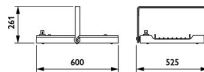

Caractéristiques Philips Highbay LED GentleSpace BY481P 232W 35000lm 44D - 865
Lumière du Jour | IP65 - Dali Dimmable