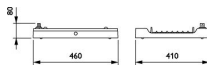

Caractéristiques Philips Highbay LED GentleSpace BY480P 84W 13000lm 44D - 865 Lumière du Jour | IP65 - Dali Dimmable

[Voir le produit](#)