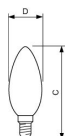

Caractéristiques Philips Corepro LED
Bougie E14 Dépolie 2.2W 250lm 827 Blanc
Chaud - Équivalent 25W

[Voir le produit](#)

Informations Générales

Réf.	242367
EAN	8719514346796
Marque	Philips
Nom du fabricant	CorePro LEDCandle ND 2.2-25W B35 E14 FRG
Quantité recommandée	10
Garantie Totale	2 ans
Étiquette énergétique	E
Durée de Vie Moyenne (heure)	15000

Informations techniques

Technologie	LED
Substitut (Watt)	25
Tension (V)	220-240
Wattage	2.2
Dimmable	Non
Culot	E14 (Ampoule à vis petit culot)
Flux Lumineux (Lumen)	250
Lumen per watt	114
Type de capteur	Pas de détecteur

Dimensions

Hauteur (mm)	97
Diamètre (mm)	35
Forme	Bougie
Forme exacte	B35