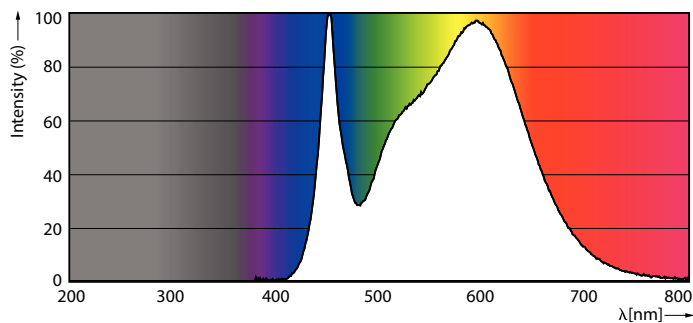

General uniform lighting - CorePro LEDbulb ND 10-75W A60 E27 840

Spectral Power Distribution Colour - CorePro LEDbulb ND 10-75W A60 E27 840