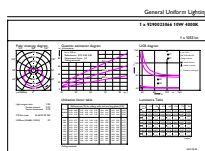

Fotometrische gegevens

General uniform lighting - CorePro LEDbulb ND 10-75W A60 E27 840

Spectral Power Distribution Colour - CorePro LEDbulb ND 10-75W A60 E27 840