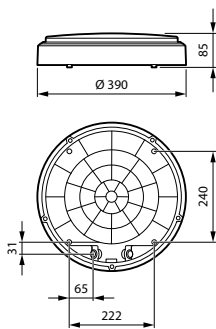

Conform EU RoHS-richtlijn	Ja

Initiële prestaties (conform IEC)

Tolerantie lichtstroom	+/-10%
Aanvankelijke kleurkwaliteit	(0.4338,0.4030) SDCM <3
Tolerantie energieverbruik	+/-10%

Prestaties gedurende de tijd (conform IEC)

Uitvalpercentage van regel-VSA bij mediaan nuttige levensduur van 50.000 uur	5 %
Lumen maintenance at median useful life* 35000 h	-
Lumenbehoud bij mediaan nuttige levensduur* 50.000 uur	80
Lumen maintenance at median useful life* 75000 h	-
Lumenbehoud bij mediaan nuttige levensduur* 100.000 uur	-

Toepassingsomstandigheden

Prestaties bij omgevingstemperatuur Tq	25 °C
Maximaal dimniveau	Niet van toepassing
Geschikt voor willekeurige schakeling	Nee

Productgegevens

Productnaam voor bestelling	WL140V LED20S/830 PSU WH
Volledige productnaam	WL140V LED20S/830 PSU WH
Full EOC	871951452873499
Bestelcode	8719514528734
Materiaalnr. (12NC)	911401847582
Lokale code	8719514528734
Nettogewicht (per stuk)	1,500 kg
EAN/UPC - product/behuizing	8719514528734
Numerator - Dozen per buitendoos	6
EAN/UPC - Case	8719514528895

Maatschets