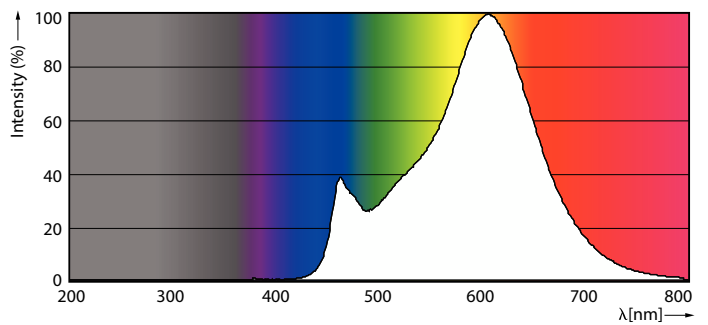

Spectral Power Distribution Colour - CorePro LEDBulbND10.5-100W E27A60 827FRG