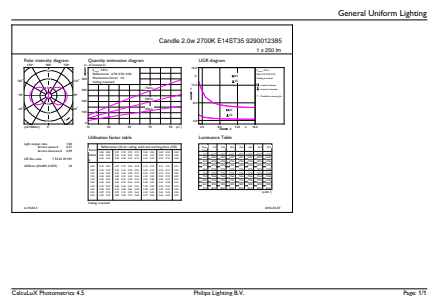

Maatschets

Product	D	C
CorePro LEDCandleND2-25W ST35 E14 827CLG	35 mm	97 mm

Fotometrische gegevens

Spectral Power Distribution Colour - CorePro LEDCandleND2-25W ST35 E14 827CLG

General uniform lighting - CorePro LEDCandleND2-25W ST35 E14 827CLG