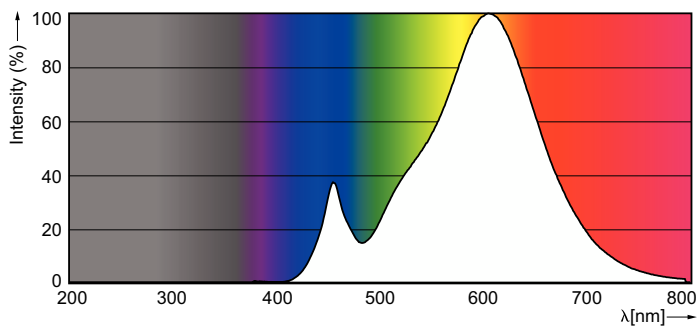

CorePro LED kaars- en kogellampen - Glas

Dimbaarheid en regelsystemen

Dimbaar	Nee

Eigenschappen behuizing en afmetingen

Lampafwerking	Helder
Lampvorm	ST35

Keurmerken en classificaties

Energie-efficiëntieklasse	E
Energiebesparend product	Ja
Geschikt voor accentverlichting	Nee
Energieverbruik kWh/1.000 uur	2 kWh
EPREL-registratienummer	387362
CE-markering	Ja
Conform EU RoHS-richtlijn	Ja
EyeComfort	Ja

Toepassingsomstandigheden

kan dit worden gebruikt in gesloten armaturen	No

Productgegevens

Productnaam voor bestelling	CorePro LEDCandleND2-25W ST35 E14 827CLG
Volledige productnaam	CorePro LEDCandleND2-25W ST35 E14 827CLG
Full EOC	871951434772400
Bestelcode	8719514347724
Materiaalnr. (12NC)	929001238592
Lokale code	34772400
Nettogewicht (per stuk)	0,014 kg
EAN/UPC - product/behuizing	8719514347724
Numerator - Dozen per buitendoos	10
EAN/UPC - Case	8719514347731

Maatschets

Product	D	C
CorePro LEDCandleND2-25W ST35 E14 827CLG	35 mm	97 mm

Fotometrische gegevens

Spectral Power Distribution Colour - CorePro LEDCandleND2-25W ST35 E14 827CLG