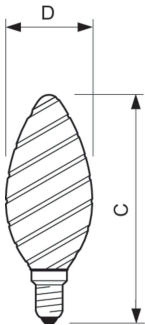

CorePro LED kaars- en kogellampen - Glas

Dimbaarheid en regelsystemen

Dimbaar	Nee

Eigenschappen behuizing en afmetingen

Lampafwerking	Helder
Lampvorm	ST35

Keurmerken en classificaties

Energie-efficiëntieklasse	E
Energiebesparend product	Ja
Geschikt voor accentverlichting	Nee
Energieverbruik kWh/1.000 uur	2 kWh
EPREL-registratienummer	387362
CE-markering	Ja
Conform EU RoHS-richtlijn	Ja
EyeComfort	Ja

Toepassingsomstandigheden

kan dit worden gebruikt in gesloten armaturen	No

Productgegevens

Productnaam voor bestelling	CorePro LEDCandleND2-25W ST35 E14 827CLG
Volledige productnaam	CorePro LEDCandleND2-25W ST35 E14 827CLG
Full EOC	871951434772400
Bestelcode	8719514347724
Materiaalnr. (12NC)	929001238592
Lokale code	34772400
Nettogewicht (per stuk)	0,014 kg
EAN/UPC - product/behuizing	8719514347724
Numerator - Dozen per buitendoos	10
EAN/UPC - Case	8719514347731

Maatschets

Product	D	C
CorePro LEDCandleND2-25W ST35 E14 827CLG	35 mm	97 mm