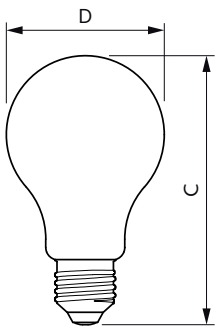

Maatschets

Product	D	C
CorePro LEDBulbND 120W E27 A67 827 FR G	70 mm	121 mm

Fotometrische gegevens

General uniform lighting - CorePro LEDBulbND 120W E27 A67 827 FR G

Spectral Power Distribution Colour - CorePro LEDBulbND 120W E27 A67 827 FR G