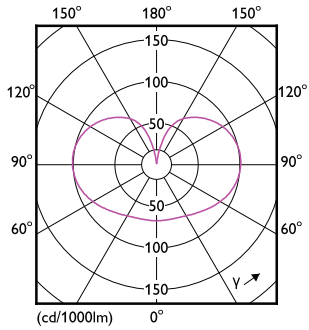

Maatschets

Product	D	C
CorePro LEDBulbND 120W E27 A67 827 FR G	70 mm	121 mm

Fotometrische gegevens

General uniform lighting - CorePro LEDBulbND 120W E27 A67 827 FR G

Spectral Power Distribution Colour - CorePro LEDBulbND 120W E27 A67 827 FR G

Corepro High Lumen LEDbulb

Fotometrische gegevens

Light Distribution Diagram - CorePro LEDBulbND 120W E27 A67 827 FR G

Levensduur

Life Expectancy Diagram

Lumen Maintenance Diagram - CorePro LEDBulbND 120W E27 A67 827 FR G