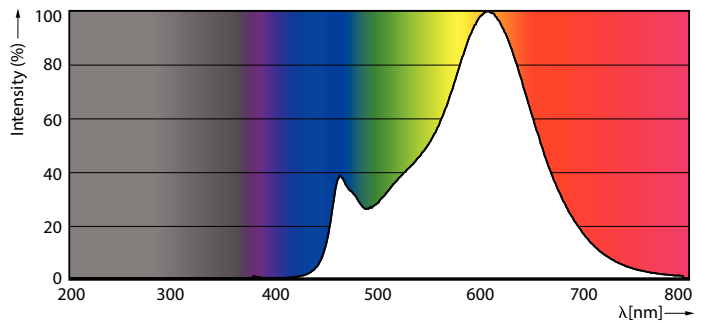

General uniform lighting - CorePro LEDBulbND 120W E27 A67 827 FR G

Spectral Power Distribution Colour - CorePro LEDBulbND 120W E27 A67 827 FR G