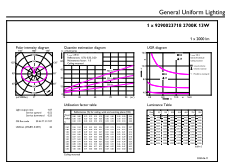

Maatschets

Product	D	C
CorePro LEDBulbND 120W E27 A67 827 FR G	70 mm	121 mm

Fotometrische gegevens

General uniform lighting - CorePro LEDBulbND 120W E27 A67 827 FR G

Spectral Power Distribution Colour - CorePro LEDBulbND 120W E27 A67 827 FR G