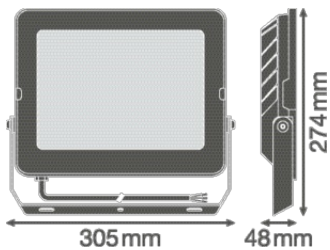

Productkenmerken

- Reflectorgebaseerde, symmetrische lichtverdeling met een uitstralingshoek van 100° x 100°
- Overspanningsbeveiliging: tot 4 kV (L/N-PE), 2 kV (L-N)
- Montagebeugel met 30° hoek en breed rotatiebereik
- Voorgeïnstalleerde, flexibele kabel van 1 m (H05RN-F), gewikkeld 3 x 1,0 mm² enkele draden
- Ademend membraan om de luchtuitwisseling te optimaliseren, zonder afbreuk te doen aan de IP-bescherming

Fotometrische gegevens

Lichtstroom	12150 lm
Lichtstroom efficiëntie	90 lm/W
Kleurtemperatuur	3000 K
Lichtkleur	Warm White
Kleurweergave-index Ra	\geq 80
Standaardafwijking van kleurproeven	< 5 sdc _m
Lichtsterkte	-
Flikkervrij	Ja
Flikkerwaarde Pst LM	-
Stroboscoopeffect waarde SVM	-
Fotobiologische veiligheidsgroep EN62778	RG1
Fotobiologische veiligheidsgroep EN62471	RG1
Stralingshoek	100 ° x 100 °

FL COMP V 135W 830 SYM 100
BK

AFMETINGEN & GEWICHT

Lengte	274,00 mm
Breedte	305,00 mm
Hoogte	48,00 mm
Product gewicht	2210,00 g
Kabellengte	1000 mm

FL COMP V 135W 830 SYM 100 BK

MATERIALEN & KLEUREN

Kleur van het product	Zwart
Kleur behuizing	Zwart
Body materiaal	Aluminum
Materiaal afdekking	Getemperd glas
Materiaal van lichtuitstralend oppervlak	Glas
Glow Wire Test volgens IEC 60695-2-12	650 °C
Kwikgehalte	0.0 mg