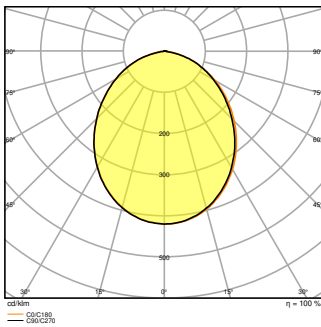

FL COMP V 135W 830 SYM 100
BK

AFMETINGEN & GEWICHT

Lengte	274,00 mm
Breedte	305,00 mm
Hoogte	48,00 mm
Product gewicht	2210,00 g
Kabellengte	1000 mm