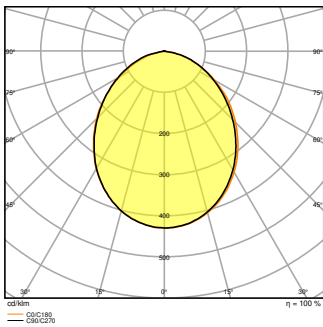

FL COMP V 90W 830 SYM 100 BK

AFMETINGEN & GEWICHT

Lengte	236,00 mm
Breedte	255,00 mm
Hoogte	40,00 mm
Product gewicht	1520,00 g
Kabellengte	1000 mm