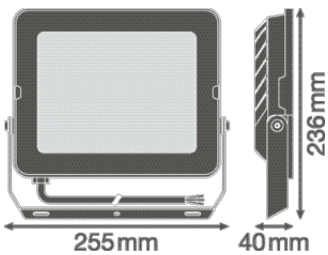

Productkenmerken

- Reflectorgebaseerde, symmetrische lichtverdeling met een uitstralingshoek van 100° x 100°
- Overspanningsbeveiliging: tot 4 kV (L/N-PE), 2 kV (L-N)
- Montagebeugel met 30° hoek en breed rotatiebereik
- Voorgeïnstalleerde, flexibele kabel van 1 m (H05RN-F), gewikkeld 3 x 1,0 mm² enkele draden
- Ademend membraan om de luchtuitwisseling te optimaliseren, zonder afbreuk te doen aan de IP-bescherming

Fotometrische gegevens

Lichtstroom	8100 lm
Lichtstroom efficiëntie	90 lm/W
Kleurtemperatuur	3000 K
Lichtkleur	Warm White
Kleurweergave-index Ra	≥ 80
Standaardafwijking van kleurproeven	< 5 sdc _m
Lichtsterkte	-
Flikkervrij	Ja
Flikkerwaarde Pst LM	-
Stroboscoopeffect waarde SVM	-
Fotobiologische veiligheidsgroep EN62778	RG1
Fotobiologische veiligheidsgroep EN62471	RG1
Stralingshoek	100 ° x 100 °

FL COMP V 90W 830 SYM 100 BK

AFMETINGEN & GEWICHT

Lengte	236,00 mm
Breedte	255,00 mm
Hoogte	40,00 mm
Product gewicht	1520,00 g
Kabellengte	1000 mm

FL COMP V 90W SYM 100 BK

MATERIALEN & KLEUREN

Kleur van het product	Zwart
Kleur behuizing	Zwart
Body materiaal	Aluminum
Materiaal afdekking	Getemperd glas
Materiaal van lichtuitstralend oppervlak	Glas
Glow Wire Test volgens IEC 60695-2-12	650 °C
Kwikgehalte	0.0 mg