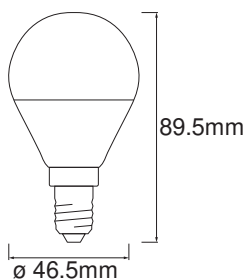

Fotometrische gegevens

Lichtkleur	Warm White
Lichtstroom einde nominale leven	0.70
Standaardafwijking van kleurproeven	≤ 6 sdcn
Nominale lichtstroom	470 lm
Lichtstroom	470 lm
Lichtstroom efficiëntie	95 lm/W
Kleurtemperatuur	2700 K
Kleurweergave-index Ra	80
Flikkerwaarde Pst LM	1.0
Stroboscoopeffect waarde SVM	0.9

Everlight 67-23ST KKE 2700K

Lichttechnische gegevens

Stralingshoek	180 °
Opstarttijd	< 0.5 s

AFMETINGEN & GEWICHT

Product gewicht	32,00 g
Diameter	46,50 mm
Lengte	89,50 mm
Breedte (incl. ronde armaturen)	46.50 mm
Hoogte (incl. cylin. armaturen)	46.50 mm
Buitenkolf [PICOS]	P46