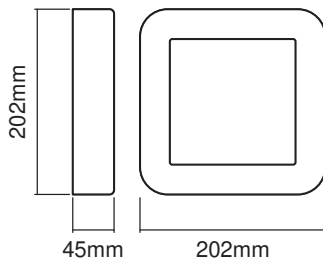

### Fotometrische gegevens

Lichtstroom	480 lm
Totale lichtstroom van ingesloten lichtbronnen	1450 lm
Lichtstroom efficiëntie	37 lm/W
Kleurtemperatuur	3000 K
Lichtkleur	Warm White
Kleurweergave-index Ra	> 80
Standaardafwijking van kleurproeven	$\leq 6$ sdc <sub>m</sub>
Flikkerwaarde Pst LM	-
Stroboscoopeffect waarde SVM	-
Fotobiologische veiligheidsgroep EN62778	RG0
Stralingshoek	100 °
UGR longitudinal	< 25

### AFMETINGEN & GEWICHT

Lengte	202,00 mm
Breedte	202,00 mm
Hoogte	45,00 mm
Product gewicht	900,00 g

PG ENDURA STYLE Square MiPRC