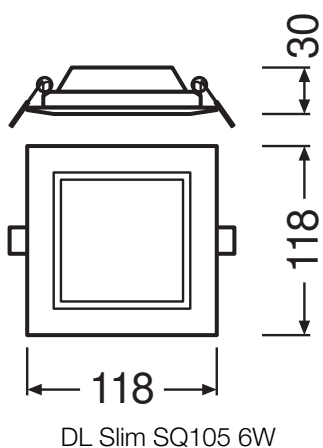

Fotometrische gegevens

Lichtstroom	420 lm
Lichtstroom efficiëntie	70 lm/W
Kleurtemperatuur	3000 K
Lichtkleur	Warm White
Kleurweergave-index Ra	> 80
Standaardafwijking van kleurproeven	< 6 sdc _m
Lichtsterkte	-
Flikkerwaarde Pst LM	-
Stroboscoopeffect waarde SVM	-
Fotobiologische veiligheidsgroep EN62778	RG0
Fotobiologische veiligheidsgroep EN62471	RG0
Stralingshoek	120 °

4058075052468 DL SLIM SQ105 6W 3000K WT IP20

4058075052468 DL SLIM SQ105 6W 3000K WT IP20

AFMETINGEN & GEWICHT

Lengte	118,00 mm
Breedte	118,00 mm
Hoogte	30,00 mm
Product gewicht	172,00 g

MATERIALEN & KLEUREN

TOEPASSING & MONTAGE

Omgevingstemperatuur bereik	-20...+50 °C
Opslagtemperatuur	-30...+70 °C
Type aansluiting	Schroefloze terminal, 2-polig
Type bescherming	IP20
Beschermklasse IK (Schok bestendi [PIM]	IK03
Dimbaar	Nee
Montagetype	Recessed
Montagelocatie	Plafond / Muur
Toepassingsomgeving	Indoor
Inbouwlengte	105.00 mm
Inbouwbreedte	105.00 mm
Inbouwdiepte	50,0 mm
Vervangbare LED module	Niet vervangbaar
Met lichtbron	Ja