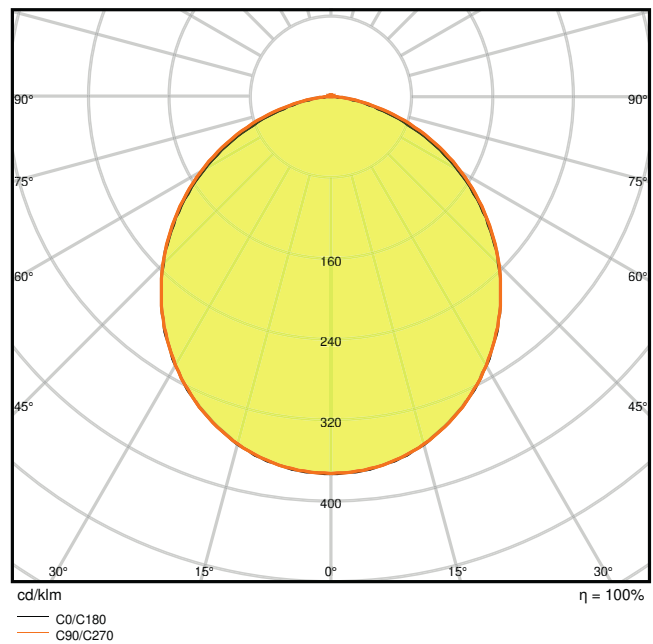

Fotometrische gegevens

Lichtstroom	420 lm
Lichtstroom efficiëntie	70 lm/W
Kleurtemperatuur	3000 K
Lichtkleur	Warm White
Kleurweergave-index Ra	> 80
Standaardafwijking van kleurproeven	< 6 sdc _m
Lichtsterkte	-
Flikkerwaarde Pst LM	-
Stroboscoopeffect waarde SVM	-
Fotobiologische veiligheidsgroep EN62778	RG0
Fotobiologische veiligheidsgroep EN62471	RG0
Stralingshoek	120 °

4058075052468 DL SLIM SQ105 6W 3000K WT IP20

4058075052468 DL SLIM SQ105 6W 3000K WT IP20

AFMETINGEN & GEWICHT

Lengte	118,00 mm
Breedte	118,00 mm
Hoogte	30,00 mm
Product gewicht	172,00 g

MATERIALEN & KLEUREN