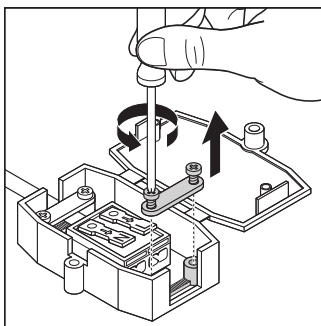

Fotometrische- en lichtontwerpbestanden		Naam document
	ULD file (DIALux)	DOWNLIGHTSLIMSQUARE1056W3000KWT
	ROLF file (RELUX)	DL SLIM SQ105 6W-3000K
	UGR file (UGR table)	4058075052468 DL SLIM SQ105 6W 3000K WT IP20
	LDC typ cone	4058075052468 DL SLIM SQ105 6W 3000K WT IP20
	LDC typ polar	4058075052468 DL SLIM SQ105 6W 3000K WT IP20
CAD/BIM-bestanden		Naam document
	CAD_STEP_3D	DL SLIM SQ 105
Aanbestedingsteksten		Naam document
	Tender documenten	DOWNLIGHT SLIM SQUARE 105 6 W 3000 K WT-nl

LOGISTIEKE GEGEVENS

Productcode	Verpakkingseenheid (stuks per verpakking)	Afmetingen (lengte x breedte x hoogte)	Brutogewicht	Volume
4058075079212	Vouwdoos 1	45 mm x 145 mm x 145 mm	206.00 g	0.95 dm³
4058075079229	Verzenddoos 6	290 mm x 155 mm x 165 mm	1401.00 g	7.42 dm³

De genoemde productcodes beschrijven de kleinste hoeveelheid die besteld kan worden. Eén verzendeenheid kan bestaan uit één of meer afzonderlijke producten. Bij het plaatsen van een order enkele of veelvouden van de verpakkingseenheid invoeren.

AANVULLENDE CATALOGUSINFORMATIE

Referenties / Links