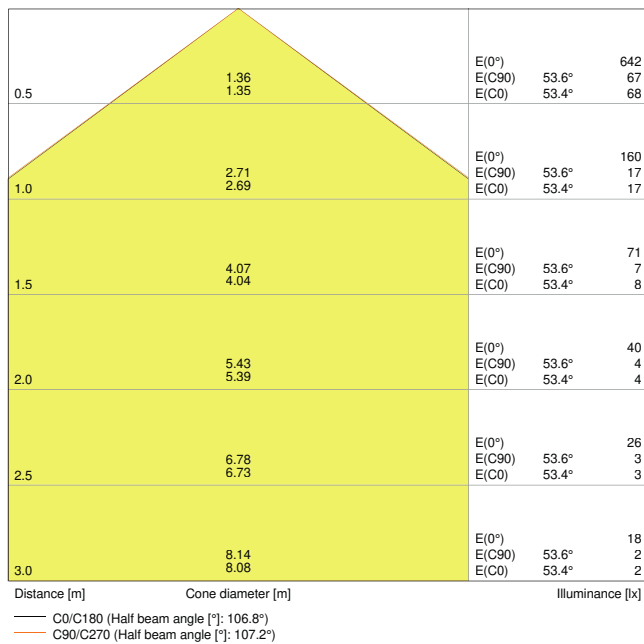

Fotometrische gegevens

Lichtstroom	420 lm
Lichtstroom efficiëntie	70 lm/W
Kleurtemperatuur	3000 K
Lichtkleur	Warm White
Kleurweergave-index Ra	> 80
Standaardafwijking van kleurproeven	< 6 sdc _m
Lichtsterkte	-
Flikkerwaarde Pst LM	-
Stroboscoopeffect waarde SVM	-
Fotobiologische veiligheidsgroep EN62778	RG0
Fotobiologische veiligheidsgroep EN62471	RG0
Stralingshoek	120 °