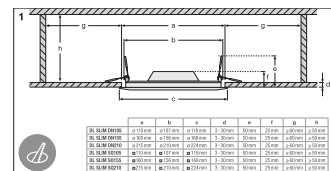

Fotometrische- en lichtontwerpbestanden		Naam document
	ULD file (DIALux)	DOWNLIGHTSLIMSQUARE1056W3000KWT
	ROLF file (RELUX)	DL SLIM SQ105 6W-3000K
	UGR file (UGR table)	4058075052468 DL SLIM SQ105 6W 3000K WT IP20
	LDC typ cone	4058075052468 DL SLIM SQ105 6W 3000K WT IP20
	LDC typ polar	4058075052468 DL SLIM SQ105 6W 3000K WT IP20
CAD/BIM-bestanden		Naam document
	CAD_STEP_3D	DL SLIM SQ 105
Aanbestedingsteksten		Naam document
	Tender documenten	DOWNLIGHT SLIM SQUARE 105 6 W 3000 K WT-nl

LOGISTIEKE GEGEVENS

Productcode	Verpakkingseenheid (stuks per verpakking)	Afmetingen (lengte x breedte x hoogte)	Brutogewicht	Volume
4058075079212	Vouwdoos 1	45 mm x 145 mm x 145 mm	206.00 g	0.95 dm³
4058075079229	Verzenddoos 6	290 mm x 155 mm x 165 mm	1401.00 g	7.42 dm³

De genoemde productcodes beschrijven de kleinste hoeveelheid die besteld kan worden. Eén verzendeenheid kan bestaan uit één of meer afzonderlijke producten. Bij het plaatsen van een order enkele of veelvouden van de verpakkingseenheid invoeren.

AANVULLENDE CATALOGUSINFORMATIE

Referenties / Links