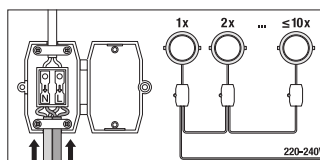

Fotometrische- en lichtontwerpbestanden		Naam document
	ULD file (DIALux)	DOWNLIGHTSLIMSQUARE1056W3000KWT
	ROLF file (RELUX)	DL SLIM SQ105 6W-3000K
	UGR file (UGR table)	4058075052468 DL SLIM SQ105 6W 3000K WT IP20
	LDC typ cone	4058075052468 DL SLIM SQ105 6W 3000K WT IP20
	LDC typ polar	4058075052468 DL SLIM SQ105 6W 3000K WT IP20
CAD/BIM-bestanden		Naam document
	CAD_STEP_3D	DL SLIM SQ 105
Aanbestedingsteksten		Naam document
	Tender documenten	DOWNLIGHT SLIM SQUARE 105 6 W 3000 K WT-nl

LOGISTIEKE GEGEVENS

Productcode	Verpakkingseenheid (stuks per verpakking)	Afmetingen (lengte x breedte x hoogte)	Brutogewicht	Volume
4058075079212	Vouwdoos 1	45 mm x 145 mm x 145 mm	206.00 g	0.95 dm³
4058075079229	Verzenddoos 6	290 mm x 155 mm x 165 mm	1401.00 g	7.42 dm³

De genoemde productcodes beschrijven de kleinste hoeveelheid die besteld kan worden. Eén verzendeenheid kan bestaan uit één of meer afzonderlijke producten. Bij het plaatsen van een order enkele of veelvouden van de verpakkingseenheid invoeren.

AANVULLENDE CATALOGUSINFORMATIE

Referenties / Links