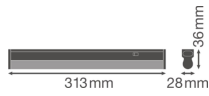

Specificaties Ledvance LED Montagebalk Linear Compact Schakelaar 4W 400lm - 830 Warm Wit | 30cm

[Bekijk product](#)

Algemene informatie

Artikelnummer	234131
EAN	4058075106079
EOC FR	106079
Merk	Ledvance
Fabrikantnaam	LN COMP SWITCH 300 4W/3000K
Garantie	5 jaar
Levensduur (uur)	50000

Technische Informatie

Technologie	LED Geïntegreerd
Vervangt (Watt)	1x8
Watt	4
Netspanning (Volt)	220-240
Dimbaar	Nee, niet dimbaar
Lichtopbrengst (Lumen)	400
Lumen per watt	100
Powerfactor	>0.50
Kleurcode	830 Warm Wit
Lichtkleur (Kelvin)	3000 Warm Wit
Kleurweergave (Ra)	80-89 - Goede kleurweergave
Lichtkleur	Wit
Kleurinstelling	Enkele kleur

Geschikt voor Buitengebruik	No
Lengte	30cm

Armatuur Informatie

Montage	Opbouw
IP-Waarde	IP20 - Bijna stofdicht
Slagvastheid (IK-waarde)	IK03 - 0.35 Joule
Behuizing	PC (Polycarbonate)
Kleur Armatuur	Wit
Inclusief Lamp	Ja
Noodverlichting	Nee

Afmetingen

Lengte (mm)	313
Breedte (mm)	28
Hoogte (mm)	36

Sensor Informatie

Sensortype	Geen sensor
------------	-------------