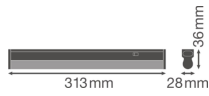

Specificaties Ledvance LED Montagebalk Linear Compact Schakelaar 4W 400lm - 830 Warm Wit | 30cm

[Bekijk product](#)

Algemene informatie

Artikelnummer	234131
EAN	4058075106079
EOC FR	106079
Merk	Ledvance
Fabrikantnaam	LN COMP SWITCH 300 4W/3000K
Garantie	5 jaar
Levensduur (uur)	50000

Technische Informatie

Technologie	LED Geïntegreerd
Netspanning (Volt)	220-240
Dimbaar	Nee, niet dimbaar
Lumen per watt	100
Powerfactor	>0.50
Kleurcode	830 Warm Wit
Lichtkleur (Kelvin)	3000 Warm Wit
Kleurweergave (Ra)	80-89 - Goede kleurweergave
Lichtkleur	Wit
Kleurinstelling	Enkele kleur
Geschikt voor Buitengebruik	No
Lengte	30cm

Armatuur Informatie

Montage	Opbouw
IP-Waarde	IP20 - Bijna stofdicht
Slagvastheid (IK-waarde)	IK03 - 0.35 Joule
Behuizing	PC (Polycarbonate)
Kleur Armatuur	Wit
Inclusief Lamp	Ja
Noodverlichting	Nee

Afmetingen

Lengte (mm)	313
Breedte (mm)	28
Hoogte (mm)	36

Sensor Informatie

Sensortype	Geen sensor
------------	-------------