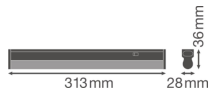

Specificaties Ledvance LED Montagebalk Linear Compact Schakelaar 4W 450lm - 840 Koel Wit | 30cm

[Bekijk product](#)

Algemene informatie

Artikelnummer	234132
EAN	4058075106093
EOC FR	106093
Merk	Ledvance
Fabrikantnaam	LN COMP SWITCH 300 4W/4000K
Garantie	5 jaar
Levensduur (uur)	50000

Technische Informatie

Technologie	LED Geïntegreerd
Vervangt (Watt)	1x8
Watt	4
Netspanning (Volt)	220-240
Dimbaar	Nee, niet dimbaar
Lichtopbrengst (Lumen)	450
Lumen per watt	112.5
Powerfactor	>0.50
Kleurcode	840 Koel Wit
Lichtkleur (Kelvin)	4000 Koel Wit
Kleurweergave (Ra)	80-89 - Goede kleurweergave
Lichtkleur	Wit
Kleurinstelling	Enkele kleur

Geschikt voor Buitengebruik	No
Lengte	30cm

Armatuur Informatie

Montage	Opbouw
IP-Waarde	IP20 - Bijna stofdicht
Slagvastheid (IK-waarde)	IK03 - 0.35 Joule
Behuizing	PC (Polycarbonate)
Kleur Armatuur	Wit
Inclusief Lamp	Ja
Noodverlichting	Nee

Afmetingen

Lengte (mm)	313
Breedte (mm)	28
Hoogte (mm)	36

Sensor Informatie

Sensortype	Geen sensor
------------	-------------