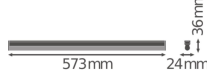

Specificaties Ledvance LED Montagebalk Linear Compact High Output  
10W 1000lm - 840 Koel Wit | 60cm

[Bekijk product](#)

## Technische Informatie

Technologie	LED Geïntegreerd
Vervangt (Watt)	1x14
Watt	10
Netspanning (Volt)	220-240
Dimbaar	Nee, niet dimbaar
Lichtopbrengst (Lumen)	1000
Lumen per watt	100
Powerfactor	>0.50
Kleurcode	840 Koel Wit
Lichtkleur (Kelvin)	4000 Koel Wit
Kleurweergave (Ra)	80-89 - Goede kleurweergave
Lichtkleur	Wit
Kleurinstelling	Enkele kleur

## Afmetingen

---

Lengte (mm)	573
Breedte (mm)	24
Hoogte (mm)	36