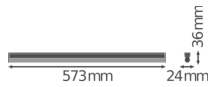

Specificaties Ledvance LED Montagebalk Linear Compact High Output
10W 1000lm - 840 Koel Wit | 60cm

[Bekijk product](#)

Algemene informatie

Artikelnummer	234126
EAN	4058075106291
EOC FR	106291
Merk	Ledvance
Fabrikantnaam	LN COMP HO 600 10W/4000K
Garantie	5 jaar
Levensduur (uur)	50000

Technische Informatie

Technologie	LED Geïntegreerd
Netspanning (Volt)	220-240
Dimbaar	Nee, niet dimbaar
Lumen per watt	100
Powerfactor	>0.50
Kleurcode	840 Koel Wit
Lichtkleur (Kelvin)	4000 Koel Wit
Kleurweergave (Ra)	80-89 - Goede kleurweergave
Lichtkleur	Wit
Kleurinstelling	Enkele kleur
Geschikt voor Buitengebruik	No
Lengte	60cm

Armatuur Informatie

Montage	Opbouw
IP-Waarde	IP20 - Bijna stofdicht
Slagvastheid (IK-waarde)	IK03 - 0.35 Joule
Behuizing	PC (Polycarbonate)
Kleur Armatuur	Wit
Inclusief Lamp	Ja
Noodverlichting	Nee

Afmetingen

Lengte (mm)	573
Breedte (mm)	24
Hoogte (mm)	36

Sensor Informatie

Sensortype	Geen sensor
------------	-------------