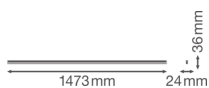

Specificaties Ledvance LED Montagebalk Linear Compact High Output
25W 2500lm - 840 Koel Wit | 150cm

[Bekijk product](#)

Algemene informatie

Artikelnummer	234124
EAN	4058075106376
EOC FR	106376
Merk	Ledvance
Fabrikantnaam	LN COMP HO 1500 25W/4000K
Garantie	5 jaar
Levensduur (uur)	50000

Technische Informatie

Technologie	LED Geïntegreerd
Vervangt (Watt)	1x35
Watt	25
Netspanning (Volt)	220-240
Dimbaar	Nee, niet dimbaar
Lichtopbrengst (Lumen)	2500
Lumen per watt	100
Powerfactor	>0.90
Kleurcode	840 Koel Wit
Lichtkleur (Kelvin)	4000 Koel Wit
Kleurweergave (Ra)	80-89 - Goede kleurweergave
Lichtkleur	Wit
Kleurinstelling	Enkele kleur

Geschikt voor Buitengebruik	No
Lengte	150cm

Armatuur Informatie

Montage	Opbouw
IP-Waarde	IP20 - Bijna stofdicht
Slagvastheid (IK-waarde)	IK03 - 0.35 Joule
Behuizing	PC (Polycarbonate)
Kleur Armatuur	Wit
Inclusief Lamp	Ja
Noodverlichting	Nee

Afmetingen

Lengte (mm)	1473
Breedte (mm)	24
Hoogte (mm)	36

Sensor Informatie

Sensortype	Geen sensor
------------	-------------