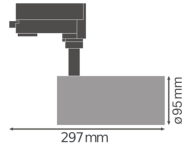

Specificaties Ledvance LED Railspot D95 Wit 55W 4000lm 24D - 940 Koel Wit | Beste Kleurweergave

[Bekijk product](#)

Algemene informatie

Artikelnummer	234293
EAN	4058075113527
Merk	Ledvance
Fabrikantnaam	TRACK SP D95 55W/3000K 90RA NFL WT
Garantie	3 jaar
Energie label	F

Technische Informatie

Technologie	LED Geïntegreerd
Watt	55
Netspanning (Volt)	220-240
Dimbaar	Nee, niet dimbaar
Lichtopbrengst (Lumen)	4000
Lumen per watt	73
Gradenbundel (graden)	24
Kleurcode	930 Warm Wit
Lichtkleur (Kelvin)	3000 Warm Wit
Kleurweergave (Ra)	90-99 - Perfecte kleurweergave
Lichtkleur	Wit
Kleurinstelling	Enkele kleur

Powerfactor >0.90

Armatuur Informatie

Inclusief Lamp	Ja
Armatuur Aansluiting	3-fase rail
IP-Waarde	IP20 - Bijna stofdicht
Slagvastheid (IK-waarde)	IK03 - 0.35 Joule
Kleur Armatuur	Wit

Afmetingen

Lengte (mm)	95
Breedte (mm)	95
Diameter (mm)	95