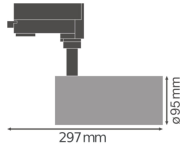

Specificaties Ledvance LED Railspot
D95 Wit 55W 4200lm 24D - 940 Koel
Wit | Beste Kleurweergave

[Bekijk product](#)

Algemene informatie

Artikelnummer	234296
EAN	4058075113541
Merk	Ledvance
Fabrikantnaam	TRACK SP D95 55W/4000K 90RA NFL WT
Garantie	3 jaar
Energie label	F

Technische Informatie

Technologie	LED Geïntegreerd
Netspanning (Volt)	220-240
Dimbaar	Nee, niet dimbaar
Lumen per watt	76
Gradenbundel (graden)	24
Kleurcode	940 Koel Wit
Lichtkleur (Kelvin)	4000 Koel Wit
Kleurweergave (Ra)	90-99 - Perfecte kleurweergave
Lichtkleur	Wit
Kleurinstelling	Enkele kleur
Powerfactor	>0.90

Armatuur Informatie

Inclusief Lamp	Ja
Armatuur Aansluiting	3-fase rail
IP-Waarde	IP20 - Bijna stofdicht
Slagvastheid (IK-waarde)	IK03 - 0.35 Joule
Kleur Armatuur	Wit

Afmetingen

Hoogte (mm)	297
Diameter (mm)	95