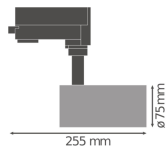

Specificaties Ledvance LED Railspot Spot D75 Zwart 25W 1900lm 25D - 940 Koel Wit | Beste Kleurweergave

[Bekijk product](#)

Algemene informatie

Artikelnummer	234282
EAN	4058075113589
EOC FR	113589
Merk	Ledvance
Fabrikantnaam	TRACK SP D75 25W/4000K 90RA NFL BK
Garantie	5 jaar
Energielabel	F
Levensduur (uur)	50000

Technische Informatie

Technologie	LED Geïntegreerd
Watt	25
Netspanning (Volt)	220-240
Dimbaar	Nee, niet dimbaar
Lichtopbrengst (Lumen)	1900
Lumen per watt	80
Gradenbundel (graden)	24
Kleurcode	840 Koel Wit
Lichtkleur (Kelvin)	4000 Koel Wit
Kleurweergave (Ra)	80-89 - Goede kleurweergave

Lichtkleur	Wit
Kleurinstelling	Enkele kleur
Noodverlichting	Nee
Inclusief Driver	Yes, Integrated
Powerfactor	>0.90

Armatuur Informatie

Inclusief Lamp	Ja
Montage	Rail
Armatuur Aansluiting	3-fase rail
IP-Waarde	IP20 - Bijna stofdicht
Slagvastheid (IK-waarde)	IK03 - 0.35 Joule
Behuizing	Aluminium
Kleur Armatuur	Zwart

Afmetingen

Lengte (mm)	225
Breedte (mm)	75
Hoogte (mm)	75
Diameter (mm)	75

Sensor Informatie

Sensortype	Geen sensor
------------	-------------