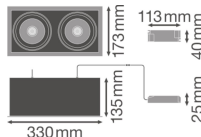

Specificaties Ledvance LED Spot
 Vierkant Multi Kantelbaar Zwart-Wit
 2x30W 5400lm 38D - 840 Koel Wit |
 Zaagmaat 320x160mm

[Bekijk product](#)

Algemene informatie

Artikelnummer	234258
EAN	4058075113985
Merk	Ledvance
Fabrikantnaam	SP MULTI 2X30W/4000K FL WT/BK
Garantie	5 jaar
Energie label	F
Levensduur (uur)	50000

Technische Informatie

Technologie	LED Geïntegreerd
Watt	60
Netspanning (Volt)	220-240
Dimbaar	Nee, niet dimbaar
Lichtopbrengst (Lumen)	5400
Lumen per watt	90
Gradenbundel (graden)	38
Kleurcode	840 Koel Wit
Lichtkleur (Kelvin)	4000 Koel Wit
Kleurweergave (Ra)	80-89 - Goede kleurweergave
Lichtkleur	Wit

Kleurinstelling	Enkele kleur
-----------------	--------------

Armatuur Informatie

Inclusief Lamp	Ja
Aantal benodigde lampen	2
Montage	Inbouw
Zaagmaat (mm)	320x160
Inbouwdiepte (mm)	250
IP-Waarde	IP20 - Bijna stofdicht
Slagvastheid (IK-waarde)	IK03 - 0.35 Joule
Bedrijfstemperatuur	-10 to +40
Behuizing	Aluminium
Kleur Armatuur	Wit
Kantelbaar	Ja
Noodverlichting	Nee

Afmetingen

Lengte (mm)	330
Breedte (mm)	173
Hoogte (mm)	25
Diameter (mm)	330

Sensor Informatie

Sensortype	Geen sensor
------------	-------------