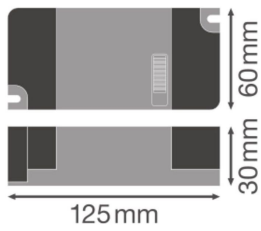

Specificaties Ledvance LED Driver Panel Flex 30/220-240/700

[Bekijk product](#)

Characteristics

Maximale Wattage Lamp 30

Algemene informatie

Artikelnummer	250911
EAN	4058075843684
Merk	Ledvance
Fabrikantnaam	PANEL FLEX DRIVER 30/220-240/700 PL FLEX 600
Aanbevolen aantal	20
Garantie	7 jaar

Technische Informatie

Technologie	Accessory
Netspanning (Volt)	220-240
Watt	30
Output Voltage (V)	60
Powerfactor	>0.90

Afmetingen

Lengte (mm)	125
Breedte (mm)	60

Hoogte (mm) 30

Sensor Informatie

Sensortype Geen sensor