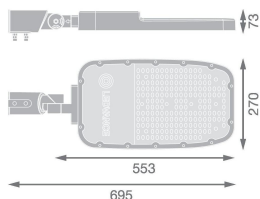

Specificaties Ledvance LED Straatverlichting Area Extra Large RV35ST Aluminium Grijs 150W 20250lm 155X69D - 740 Koel Wit | IP66 - Asymmetrisch

[Bekijk product](#)

Algemene informatie

| | |
|------------------|--|
| Artikelnummer | 251127 |
| EAN | 4099854080012 |
| Merk | Ledvance |
| Fabrikantnaam | STREETLIGHT AREA EXTRA LARGE RV35ST 150W 740 RV35ST GY |
| Garantie | 5 jaar |
| Levensduur (uur) | 100000 |

Technische Informatie

| | |
|-----------------------|-------------------|
| Technologie | LED Geïntegreerd |
| Netspanning (Volt) | 100 - 240 |
| Dimbaar | Nee, niet dimbaar |
| Lumen per watt | 135 |
| Gradenbundel (graden) | 155x69 |
| Kleurcode | 740 Koel Wit |
| Lichtkleur (Kelvin) | 4000 Koel Wit |
| Kleurweergave (Ra) | 70-79 |
| Lichtkleur | Wit |
| Kleurinstelling | Enkele kleur |
| Powerfactor | >0.90 |

Armatuur Informatie

| | |
|--------------------------|-------------------------------------|
| Montage | Paalmontage |
| Armatuur Aansluiting | Overig |
| Optische Afdekking | PC (Polycarbonate) |
| Lichtdistributie | Asymmetrisch |
| IP-Waarde | IP66 - Volledig water- en stofdicht |
| Slagvastheid (IK-waarde) | IK08 - 5 Joule |
| Bedrijfstemperatuur | -30 to +50 |
| Kleur Armatuur | Grijs |
| Behuizing | Aluminium |
| Kleur behuizing | Grijs |
| Noodverlichting | Nee |

Afmetingen

| | |
|--------------|-----|
| Lengte (mm) | 553 |
| Breedte (mm) | 270 |
| Hoogte (mm) | 73 |

Sensor Informatie

| | |
|------------|-------------|
| Sensortype | Geen sensor |
|------------|-------------|