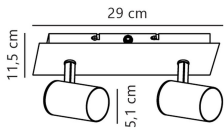

Specificaties Nordlux Frida 2-Spot Metaal Wit | Geschikt voor 2x GU10

[Bekijk product](#)

Algemene informatie

Artikelnummer	253660
EAN	5701581477186
Merk	Nordlux
Fabrikantnaam	Frida 2-Spot Spots White
Garantie	2 jaar

Armatuur Informatie

Armatuur Aansluiting	Kabel
----------------------	-------

IP-Waarde	IP20 - Bijna stofdicht
Kleur Armatuur	Wit
Behuizing	Metal

Afmetingen

Lengte (mm)	115
Breedte (mm)	80
Hoogte (mm)	290