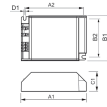

Product Details

Aanbevolen aantal 12

Algemene informatie

Artikelnummer 161147

EAN 8718291233107

EOC FR 233107

Merk Philips

Fabrikantnaam HID-AV C 35-70 /S CDM 220-240V 50/60Hz

Technische Informatie

Technologie Accessory

VSA voor lamptype PL-C

Maximale Wattage Lamp 70

Sensor Informatie

Sensortype Geen sensor